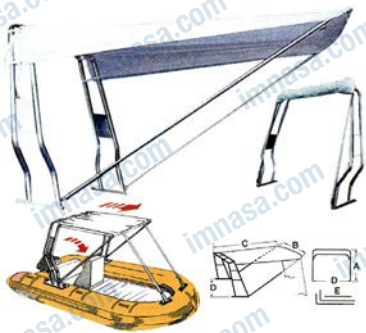

Capotas / Capotes / Bimini tops / Toldos

TESSILMARE

REF.	Col.	Col.
90210118	○	255x240
90210119	○	255x300
90210125	○	255x360

Capota plegable parasol en material sintético blanco de alta tenacidad. estructura tubo en inox 316. **Bimini parasol** en materiel synthétique blanc de grande résistance. **Bimini top** in white durable synthetic fabric.

REF.	A	B	C	D	E cm
40250840	120	145	205	145	120x35
40250841	130	155	235	155	130x35
40250842	130	170	235	170	130x35

Toldo plegable en aluminio con terminales en pvc. (tensores de fijación y funda de almacenaje incluida). tejido fabricado en poliéster 100% anti-uv, water resistant. **Taud pliable en aluminium** avec embouts en pvc. (sangles de fixation et housse de stockage inclus), tissu fabriqué en polyester 100% anti-uv, water resistant. **Aluminium folding bimini** with pvc terminals. (bimini strap and cover included). 100% polyester fabric anti-uv, water resistant.

Bimini spare parts.

REF.	Mod.	Ø
90210413	A	25
90210414	B	25
90210415	C	25
90210416	D	25
90210417	E	25

Parasol sin arcos, flexible y resistente con 4 puntos de anclaje. **Bimini parasol** en materiel synthétique. **Bimini top** in white durable synthetic fabric.