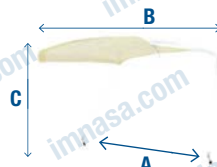

Bimini spare parts.

REF.	Mod.	Ø
90210413	A	25
90210414	B	25
90210415	C	25
90210416	D	25
90210417	E	25