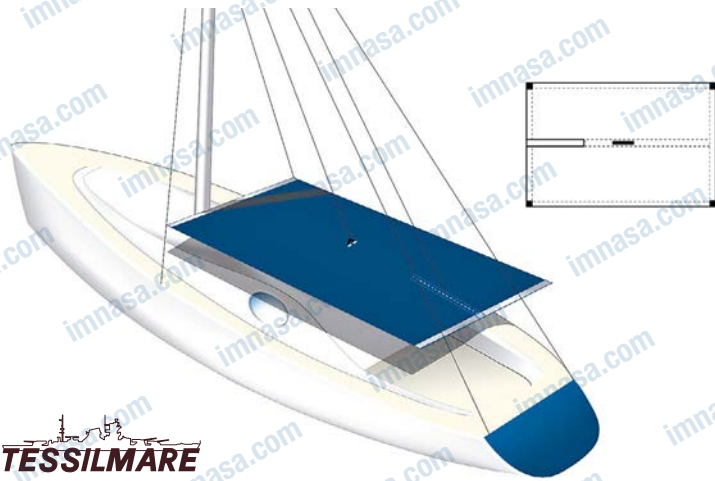

Capotas / Capotes / Bimini tops / Toldos

TESSILMARE

REF.	Col.	Col.
90210118	○	255x240
90210119	○	255x300
90210125	○	255x360

Capota plegable parasol en material sintético blanco de alta tenacidad. estructura tubo en inox 316. **Bimini parasol** en materiel synthétique blanc de grande résistance. **Bimini top** in white durable synthetic fabric.

REF.	A	B	C	D	E cm
40250840	120	145	205	145	120x35
40250841	130	155	235	155	130x35
40250842	130	170	235	170	130x35

Toldo plegable en aluminio con terminales en pvc. (tensores de fijación y funda de almacenaje incluida). tejido fabricado en poliéster 100% anti-uv, water resistant. **Taud pliable en aluminium** avec embouts en pvc. (sangles de fixation et housse de stockage inclus), tissu fabriqué en polyester 100% anti-uv, water resistant. **Aluminium folding bimini** with pvc terminals. (bimini strap and cover included). 100% polyester fabric anti-uv, water resistant.

REF.	Col.	Arcos Arceaux/Bow	Ø	A	B	C
90210350	○	2	25	130-140	180	110
90210351	○	2	25	150-160	180	110
90210352	○	3	25	170-180	180	110
90210353	○	3	25	200-210	180	110
90210354	○	3	25	220-230	180	110
90210360	○	3	25	170-180	180	140
90210361	○	3	25	185-195	180	140
90210362	○	3	25	200-210	180	140
90210363	○	3	25	220-230	180	140

Bimini spare parts.

REF.	Mod.	Ø
90210413	A	25
90210414	B	25
90210415	C	25
90210416	D	25
90210417	E	25

Parasol sin arcos, flexible y resistente con 4 puntos de anclaje. **Bimini parasol** en materiel synthétique. **Bimini top** in white durable synthetic fabric.